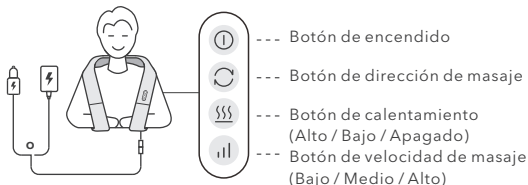

Lista del Producto

Guía del Uso

--- Botón de encendido

--- Botón de dirección de masaje

--- Botón de calentamiento

(Alto / Bajo / Apagado)

--- Botón de velocidad de masaje
(Bajo / Medio / Alto)

1. Conecte el adaptador a la toma de corriente o conecte la alimentación del automóvil al encendedor de cigarrillos del coche.
2. Use el producto normalmente.
3. Presione el botón de encendido para comenzar a masajear, se activarán las funciones de calor y amasamiento, y se apagará automáticamente después de los 20 minutos programados.
4. Presione el botón de calor para elegir entre 2 niveles de calentamiento (alto / bajo) y apagar la función de calor.
5. Presione el botón de ajuste de dirección de masaje para cambiar la dirección de giro del cabezal de masaje.
6. Presione el botón de ajuste de velocidad para elegir entre 3 niveles de velocidad de masaje (bajo / medio / alto).
7. Presione el botón de encendido en cualquier momento para detener el masaje.

Limpeza y Almacenamiento

¡Atención! No use detergente corrosivo para limpiar este producto, de lo contrario, se decolorará o dañará.

Antes de limpiar, asegúrese de apagar el producto, y de que el adaptador haya sido desconectado de la toma de corriente. Limpie el producto con paño seco.

La funda de tela del masajeador es lavable.

Mantenga el producto limpio, y almacene en lugar seguro y alejado de ambientes húmedos o de altas temperaturas.

Contáctenos

Si necesita cualquier ayuda, póngase en contacto con nosotros, y le proporcionaremos una solución satisfactoria.

Parámetros

Nombre	oCuddle™ Masajeador de Hombros
Modelo	oCuddle-C1
Peso neto del producto	1.3kg | 2.9lbs
Dimensiones del producto	300*130*135mm | 11.8*5.1*5.3in
Entrada	12V ~ 2.5A
Potencia	30W